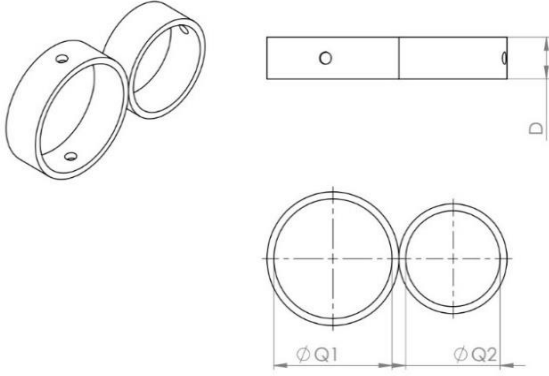

BOYA ÖNCESİ ELEKTROGALVANİZ
ELEKTROSTATİK TOZ BOYA