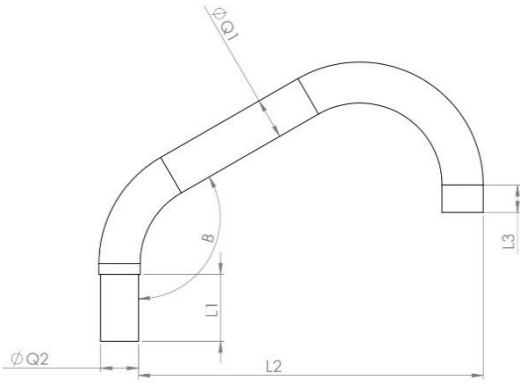

Ölçüler MM olarak düzenlendi

ELEKTROGALVANİZLİ  
SINIRSIZ RENK SEÇENEĞİ  
İSTENİLEN TÜM ÖLÇÜLERDE ÜRETİM KABİLİYETİ

ÜRÜN KODU	L1	L2	Q	B
DK-L42-25+30-X	300	250	42	120D
DK-L42-40+60-X	600	400	42	120D
DK-L42-50+100-X	1000	500	42	120D
DK-L48-40+60-X	600	400	48	120D
DK-L48-50+100-X	1000	500	48	120D
DK-L60-40+60-X	600	400	60	120D

Ölçüler MM olarak düzenlendi

BOYA ÖNCESİ ELEKTROGALVANİZ  
ELEKTROSTATİK TOZ BOYA  
İSTENİLEN TÜM ÖLÇÜLERDE ÜRETİM KABİLİYETİ

ÜRÜN KODU	L1	L2	L3	Q	R
DK-J60-X	60	250	300	60	220
DK-J60-1-X	60	250	300	60	220
DK-J60-2-X	60	250	300	60	220
DK-J42-X	60	250	300	42	240

Ölçüler MM olarak düzenlendi

BOYA ÖNCESİ ELEKTROGALVANİZ  
ELEKTROSTATİK TOZ BOYA  
İSTENİLEN TÜM ÖLÇÜLERDE ÜRETİM KABİLİYETİ

ÜRÜN KODU	L1	L2	L3	Q1	Q2	B
DK-N60-X	100	500	60	60	56	120
DK-N60-1-X	100	500	60	60	56	120
DK-N60-2-X	100	500	60	60	56	120

Ölçüler MM olarak düzenlendi

SAYFA	ÜRÜN KODU	PAKET	FİYAT
2	D-M11-3M-HG		72,4
2	D-M11-4M-HG		80,2
2	D-M11-5M-HG		124,7
2	D-M11-6M-HG		145,0
2	D-M11-3M-EB		76,1
2	D-M11-4M-EB		84,2
2	D-M11-5M-EB		131,0
2	D-M11-6M-EB		152,3
3	D-M12-5M-HG		131,3
3	D-M12-6M-HG		152,7
3	D-M12-5M-EB		137,8
3	D-M12-6M-EB		160,4
8	D-M02-3M-EB		79,9
8	D-M02-4M-EB		88,4
9	D-M08-3M-EB		102,9
9	D-M08-4M-EB		111,4
10	D-B-050-EB		11,1
10	D-B-075-EB		13,9
10	D-B-100-EB		16,8