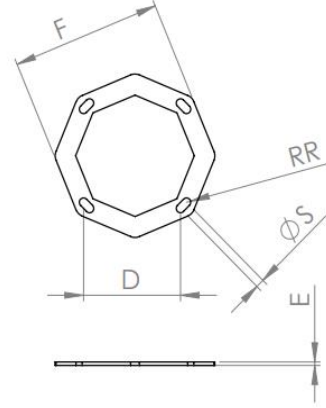

ELEKTROSTATİK TOZ BOYA
BOYA ÖNCESİ ELEKTROGALVANİZ
LAZER KESİM SİGORTA KAPAĞI
WOTOMAT RAYI
SEKİZGEN BAZA 500MM
FORM REDÜKSİYON
MONTAJ FULL SIZDIRMAZ KAYNAKLI

SINIRSIZ RENK SEÇENEĞİ

ÜRÜN KODU	L	L1	L2	L3	Q1	Q2	Q3	Q4	G	H	D	E	F	R	S
D-M08-3M-X	3000	1750	750	450	60	90	110	120	120	70	175	6	265	13	15
D-M08-4M-X	4000	1750	750	450	60	90	110	120	120	70	175	6	265	13	15

Ölçüler MM olarak düzenlendi