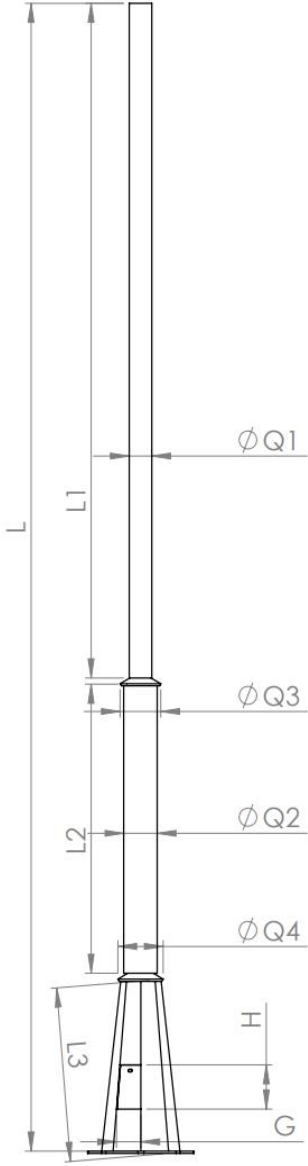

ELEKTROSTATİK TOZ BOYA
BOYA ÖNCESİ ELEKTROGALVANİZ
LAZER KESİM SİGORTA KAPAĞI
WOTOMAT RAYI
SEKİZGEN BAZA 500MM
FORM REDÜKSİYON
MONTAJ FULL SIZDIRMAZ KAYNAKLI

SINIRSIZ RENK SEÇENEĞİ

ÜRÜN KODU	L	L1	L2	L3	Q1	Q2	Q3	Q4	G	H	D	E	F	R	S
D-M08-3M-X	3000	1750	750	450	60	90	110	120	120	70	175	6	265	13	15
D-M08-4M-X	4000	1750	750	450	60	90	110	120	120	70	175	6	265	13	15

Ölçüler MM olarak düzenlendi