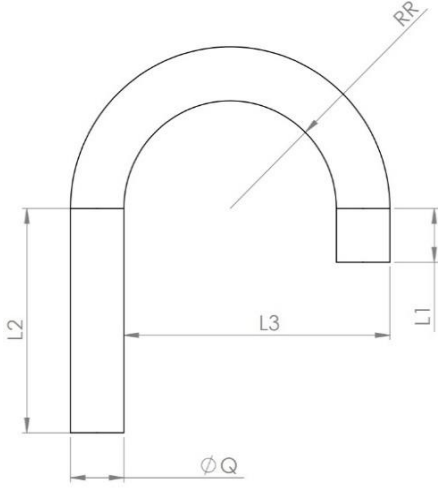

BOYA ÖNCESİ ELEKTROGALVANİZ
ELEKTROSTATİK TOZ BOYA
İSTENİLEN TÜM ÖLÇÜLERDE ÜRETİM KABİLİYETİ

ÜRÜN KODU	L1	L2	L3	Q	R
DK-J60-X	60	250	300	60	220
DK-J60-1-X	60	250	300	60	220
DK-J60-2-X	60	250	300	60	220
DK-J42-X	60	250	300	42	240

Ölçüler MM olarak düzenlendi