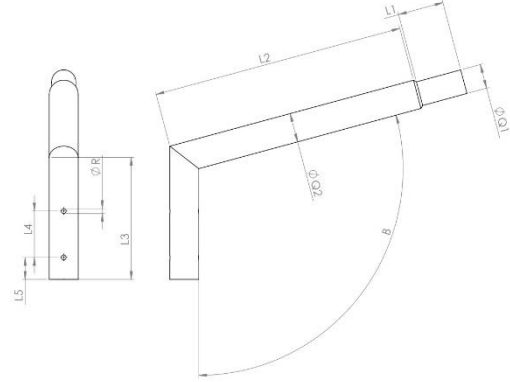

ÜRÜN KODU	L	L1	L2	L3	Q1	Q2	Q3	G	H	D	E	F	R	S
D-M11-3M-X	3000	100	1900	1000	56	60	90	75	150	140	6F	180	13	15
D-M11-4M-X	4000	100	2900	1000	56	60	90	75	150	140	6F	180	13	15
D-M11-5M-X	5000	100	2900	2000	56	76	102	75	180	150	10	220	15	15
D-M11-6M-X	6000	100	3900	2000	56	76	102	75	180	150	10	220	15	15

ÜRÜN KODU	L	L1	L2	L3	L4	Q1	Q2	Q3	Q4	G/H	D	E	F	R	S
D-M12-5M-X	5000	100	1900	1500	1500	56	60	89	114	75/180	150	10	220	15	15
D-M12-6M-X	6000	100	2400	2000	1500	56	60	89	114	75/180	150	10	220	15	15

Ölçüler MM olarak düzenlendi

Ölçüler MM olarak düzenlendi

SICAK DALDIRMA GALVANİZ

ÜRÜN KODU	L1	L2	Q1	Q2	Q3	L3	L4	L5	R	B
DK-K-1x050-X	100	500	42	60	60	250	100	45	10	105D
DK-K-1x100-X	100	1000	42	60	60	250	100	45	10	105D
DK-K-1x150-X	100	1500	42	60	60	250	100	45	10	105D
DK-K-1x200-X	100	2000	42	60	60	250	100	45	10	105D
DK-K-1x050-6042-X	100	500	42	42	60	250	100	45	10	105D
DK-K-1x100-6042-X	100	1000	42	42	60	250	100	45	10	105D
DK-K-2x050-X	100	500	42	60	60	250	100	45	10	105D
DK-K-2x100-X	100	1000	42	60	60	250	100	45	10	105D
DK-K-2x050-90D-X	100	500	42	60	60	250	100	45	10	105D
DK-K-2x100-90D-X	100	1000	42	60	60	250	100	45	10	105D
DK-K-2x050-6042-X	100	500	42	42	60	250	100	45	10	105D
DK-K-2x100-6042-X	100	1000	42	42	60	250	100	45	10	105D
DK-K-3x050-X	100	500	42	60	60	250	100	45	10	105D
DK-K-3x100-X	100	1000	42	60	60	250	100	45	10	105D
DK-K-4x050-X	100	500	42	60	60	250	100	45	10	105D
DK-K-4x100-X	100	1000	42	60	60	250	100	45	10	105D

ÜRÜN KODU	L	L1	L2	L3	Q1	Q2	Q3	Q4	G	H	D	E	F	R	S
D-M08-3M-X	3000	1750	750	450	60	90	110	120	120	70	175	6	265	13	15
D-M08-4M-X	4000	1750	750	450	60	90	110	120	120	70	175	6	265	13	15

Ölçüler MM olarak düzenlendi