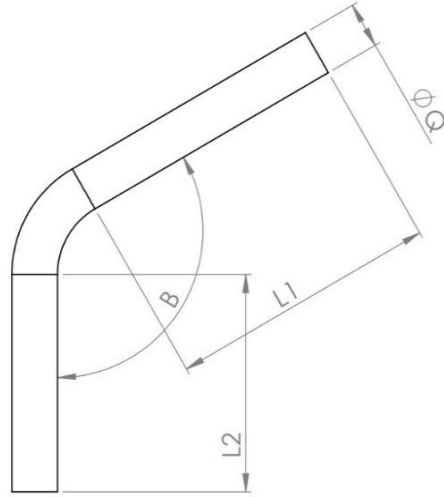

Ölçüler MM olarak düzenlendi

ELEKTROSTATİK TOZ BOYA  
BOYA ÖNCESİ ELEKTROGALVANİZ

SINIRSIZ RENK SEÇENEĞİ

ÜRÜN KODU	L	Q	E	G	H
DT-42-20-X	200	42	2,5	85	120
DT-42-50-X	500	42	2,5	85	120
DT-48-20-X	200	48	2,5	85	120
DT-48-50-X	500	48	2,5	85	120
DT-60-20-X	200	60	2,5	85	120
DT-60-50-X	500	60	2,5	85	120

Ölçüler MM olarak düzenlendi

ELEKTROGALVANİZLİ  
SINIRSIZ RENK SEÇENEĞİ  
İSTENİLEN TÜM ÖLÇÜLERDE ÜRETİM KABİLİYETİ

ÜRÜN KODU	L1	L2	Q	B
DK-L42-25+30-X	300	250	42	120D
DK-L42-40+60-X	600	400	42	120D
DK-L42-50+100-X	1000	500	42	120D
DK-L48-40+60-X	600	400	48	120D
DK-L48-50+100-X	1000	500	48	120D
DK-L60-40+60-X	600	400	60	120D