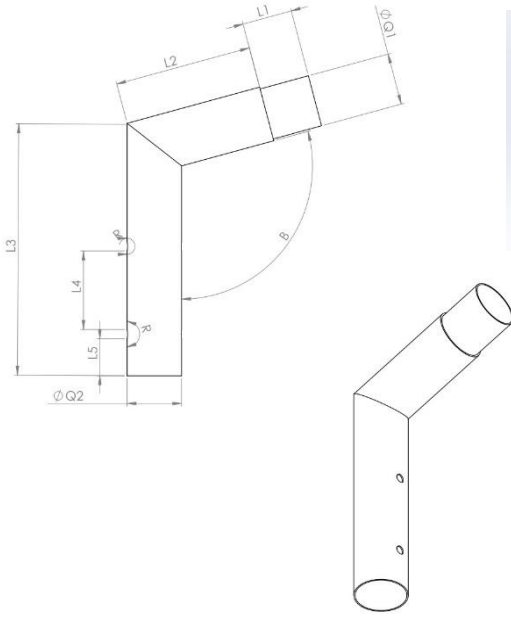

SICAK DALDIRMA GALVANİZ

ÜRÜN KODU	L1	L2	Q1	Q2	Q3	L3	L4	L5	R	B
DK-G-1x-X	100	50	56	60	60	250	100	45	10	105D
DK-G-2x-X	100	50	56	60	60	250	100	45	10	105D
DK-G-2x-90D-X	100	50	56	60	60	250	100	45	10	105D
DK-G-3x-X	100	50	56	60	60	250	100	45	10	105D
DK-G-4x-X	100	50	56	60	60	250	100	45	10	105D
DK-U-050-X	450		60							
DK-U-100-X	950		60							
DK-U-150-X	1450		60							
DK-U-200-X	1950		60							

Ölçüler MM olarak düzenlendi