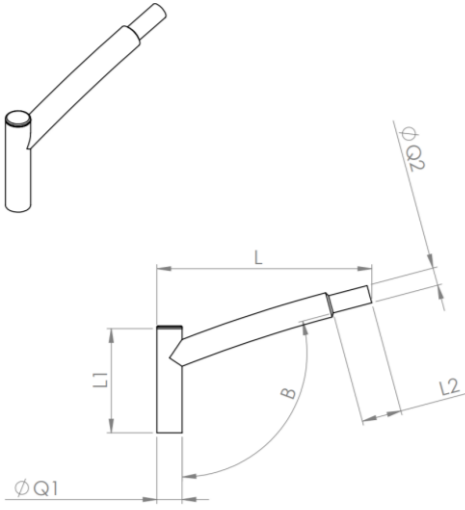

Ölçüler MM olarak düzenlendi

SICAK DALDIRMA GALVANİZ  
DİREK KOLU MOD11 UYUMLU  
5D LAZER KESİM SİGORTA KAPAĞI  
WOTOMAT RAYI  
KADEMELER ARASI FULL SIZDIRMAZ KAYNAKLI

İSTEĞE BAĞLI OLARAK  
ELEKTROGALVANİZ KAPLAMA ÜZERİ  
ELEKTROSTATİK TOZ BOYALI UYGULAMA  
RENK SINIRSIZ

ÜRÜN KODU	L	L1	L2	L3	L4	Q1	Q2	Q3	Q4	G/H	D	E	F	R	S
D-M12-5M-X	5000	100	1900	1500	1500	56	60	89	114	75/180	150	10	220	15	15
D-M12-6M-X	6000	100	2400	2000	1500	56	60	89	114	75/180	150	10	220	15	15

Ölçüler MM olarak düzenlendi

Ölçüler MM olarak düzenlendi

SICAK DALDIRMA GALVANİZ

ÜRÜN KODU	L1	L2	Q1	Q2	Q3	L3	L4	L5	R	B
DK-K-1x050-X	100	500	42	60	60	250	100	45	10	105D
DK-K-1x100-X	100	1000	42	60	60	250	100	45	10	105D
DK-K-1x150-X	100	1500	42	60	60	250	100	45	10	105D
DK-K-1x200-X	100	2000	42	60	60	250	100	45	10	105D
DK-K-1x050-6042-X	100	500	42	42	60	250	100	45	10	105D
DK-K-1x100-6042-X	100	1000	42	42	60	250	100	45	10	105D
DK-K-2x050-X	100	500	42	60	60	250	100	45	10	105D
DK-K-2x100-X	100	1000	42	60	60	250	100	45	10	105D
DK-K-2x050-90D-X	100	500	42	60	60	250	100	45	10	105D
DK-K-2x100-90D-X	100	1000	42	60	60	250	100	45	10	105D
DK-K-2x050-6042-X	100	500	42	42	60	250	100	45	10	105D
DK-K-2x100-6042-X	100	1000	42	42	60	250	100	45	10	105D
DK-K-3x050-X	100	500	42	60	60	250	100	45	10	105D
DK-K-3x100-X	100	1000	42	60	60	250	100	45	10	105D
DK-K-4x050-X	100	500	42	60	60	250	100	45	10	105D
DK-K-4x100-X	100	1000	42	60	60	250	100	45	10	105D

ÜRÜN KODU	L	L1	L2	L3	Q1	Q2	Q3	Q4	G	H	D	E	F	R	S
D-M08-3M-X	3000	1750	750	450	60	90	110	120	120	70	175	6	265	13	15
D-M08-4M-X	4000	1750	750	450	60	90	110	120	120	70	175	6	265	13	15

Ölçüler MM olarak düzenlendi