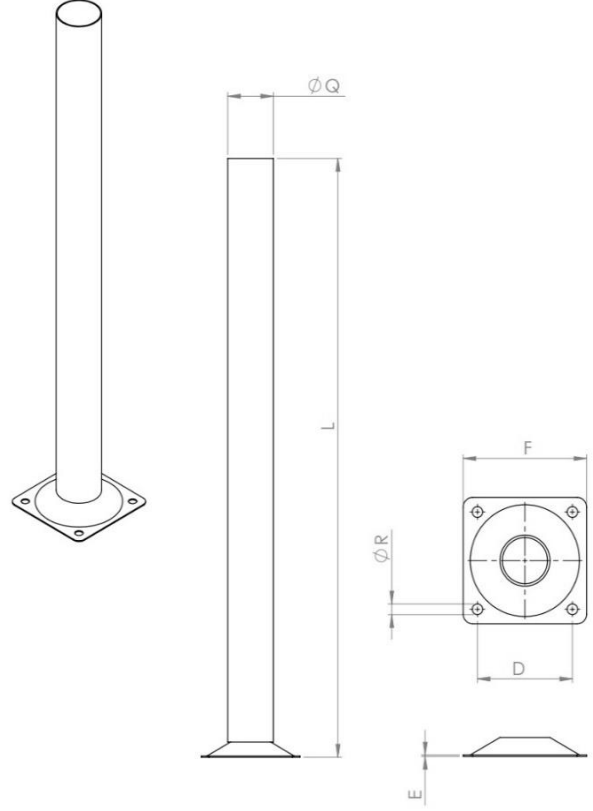

ÜRÜN KODU	L	L1	L2	L3	Q1	Q2	Q3	Q4	G	H	D	E	F	R	S
D-M08-3M-X	3000	1750	750	450	60	90	110	120	120	70	175	6	265	13	15
D-M08-4M-X	4000	1750	750	450	60	90	110	120	120	70	175	6	265	13	15

Ölçüler MM olarak düzenlendi