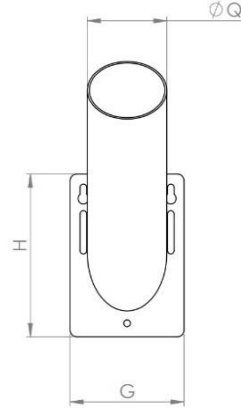

ELEKTROSTATİK TOZ BOYA
BOYA ÖNCESİ ELEKTROGALVANİZ

SINIRSIZ RENK SEÇENEĞİ

ÜRÜN KODU	L	Q	E	G	H
DT-42-20-X	200	42	2,5	85	120
DT-42-50-X	500	42	2,5	85	120
DT-48-20-X	200	48	2,5	85	120
DT-48-50-X	500	48	2,5	85	120
DT-60-20-X	200	60	2,5	85	120
DT-60-50-X	500	60	2,5	85	120

Ölçüler MM olarak düzenlendi